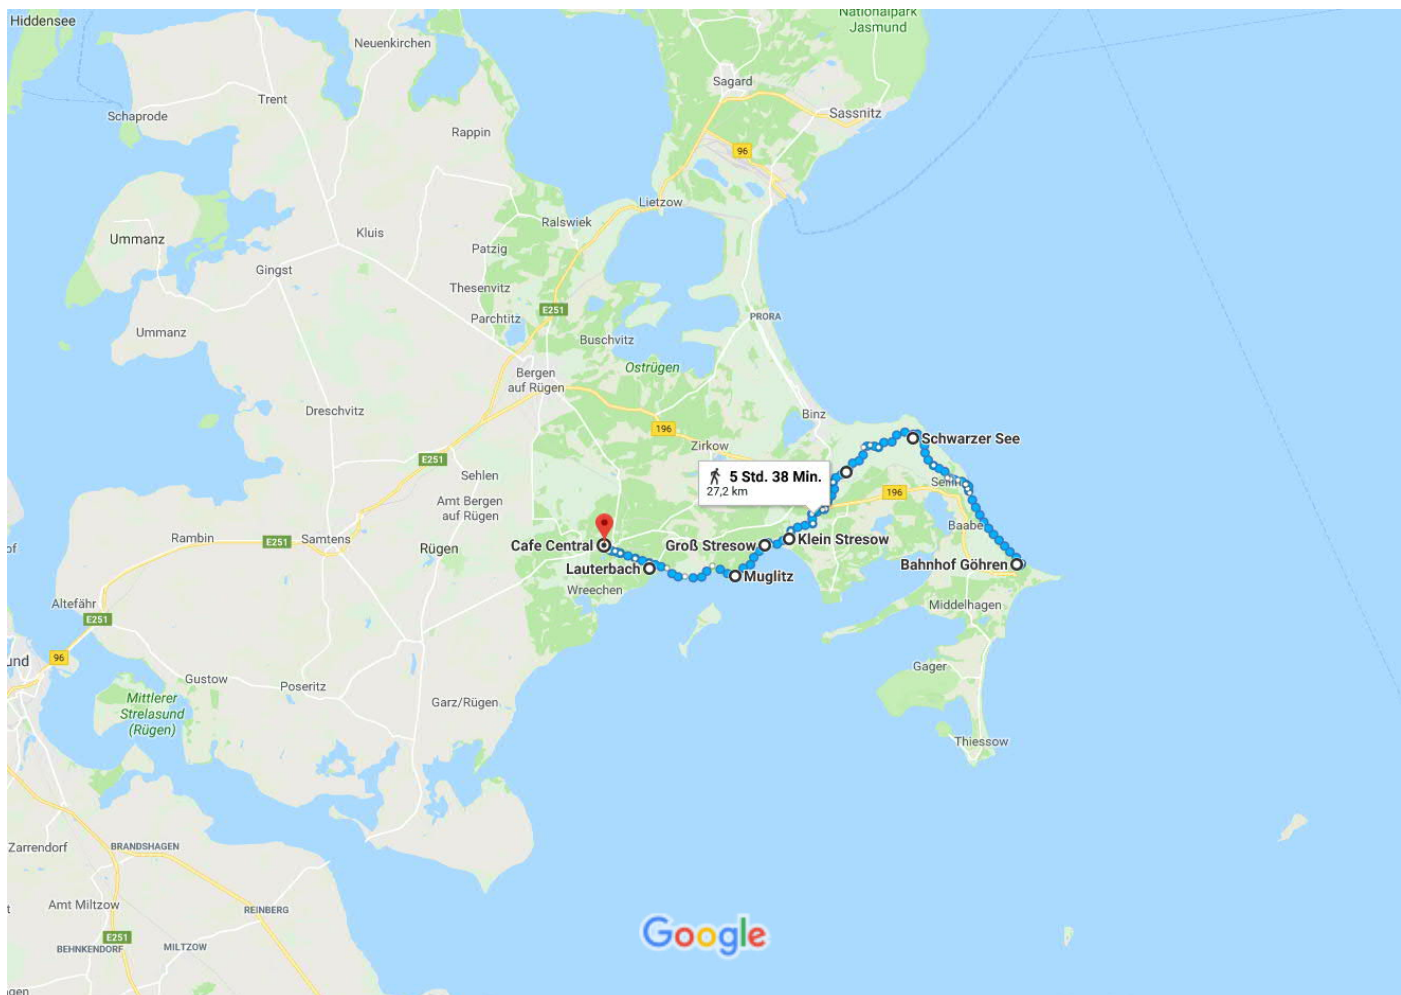

Bahnhof Göhren nach Cafe Central, Alleestraße, Putbus

Zu Fuß 27,2 km, 5 Std. 38 Min.

Große Tour

Kartendaten © 2018 GeoBasis-DE/BKG (©2009),Google 5 km

über Bernsteinpromenade Göhren

5 Std. 38 Min.

27,2 km

311 m · 276 m

110 m

0 m